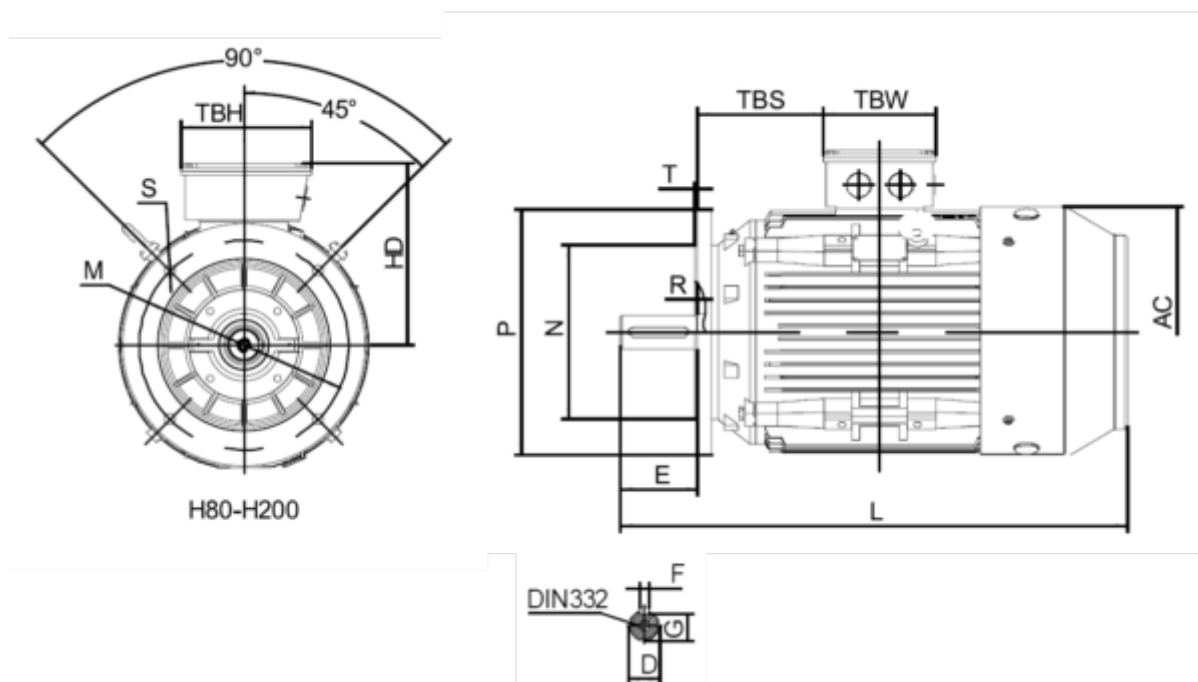

Varenummer: 250201850424
 Beskrivelse: Kleedrive T2C 180M-4 18.5kW 1400 o/min
 3x400/690V 50HZ IP55 B5 Eff=91.2%

Mål

AA = 354	K = Ø15	TBH = 187
AC = Ø360	L = 687	TBS = 160
AD = 445	M = Ø300	TBW = 162
D = Ø48	N = Ø250	
E = 110	P = Ø350	
F = -	R = 0	
G = 42.5	S = 5	
HD = 265	T = 4xØ19	